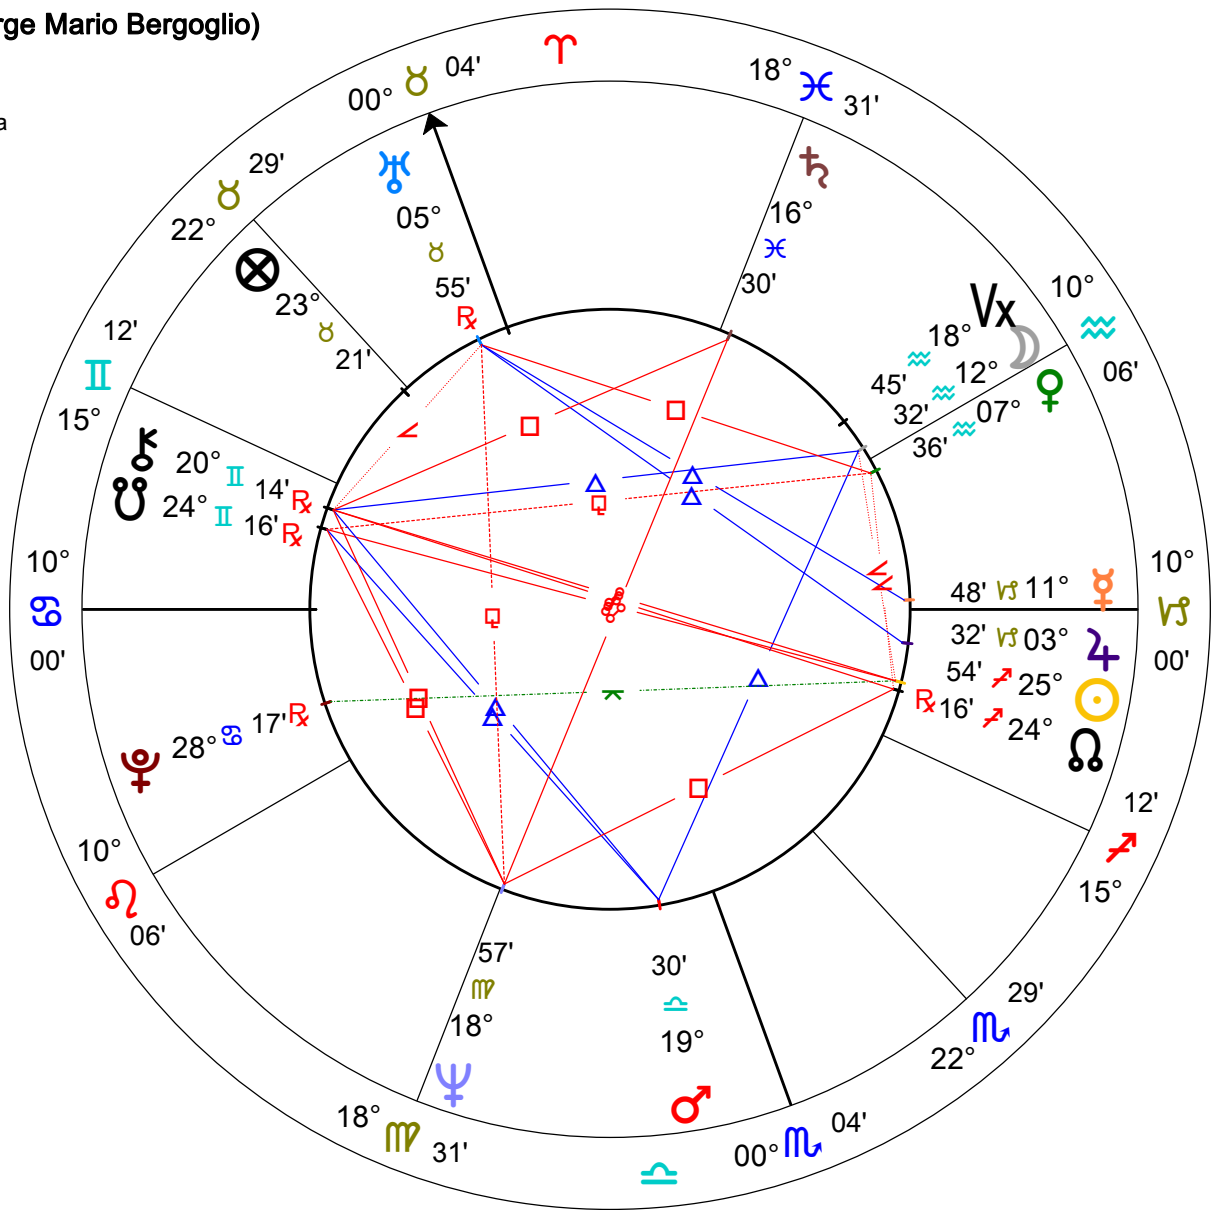

Chart 1
Pope Francis I (Jorge Mario Bergoglio)

Natal Chart
 Dec 17 1936, Thu
 9:00 pm ADT +3:00
 Buenos Aires, Argentina
 34°S36' 058°W27'
 Geocentric
 Tropical
 Koch
 True Node

Hs	Alm.
1	♄
2	♅
3	♁
4	♂
5	♂
6	♄
7	♂ ♃
8	♁ ♃
9	♄ ♃
10	♁ ♃
11	♁ ♃
12	♁ ♃

ESSENTIAL DIGNITIES (LEHMAN)								
Pt	Ruler	Exalt	Trip	Term	Face	Detri	Fall	Score
♁	♃	---	♁ m	♀	♁	♁	---	-5 p
♂	♄	♁	♄ m	♂ +	♃	♁	♁	-5 p
♀	♃	---	♁	♁ +	♂ +	♁	---	+2
♁	♃	---	♁	♁ +	♃ +	♁	♁	+1
♂	♄	♁	♁ m	♁ +	♄ +	♁	♁	-10 p
♃	♃	---	♁	♁ +	♄ +	♁	♁	-3
♄	♄	♁	♁	♁ +	♄ +	♁	♁	-5 p
♅	♅	♁	♁	♁ +	♄ +	♁	♁	---
♆	♆	♁	♁	♁ +	♄ +	♁	♁	---
♇	♇	♁	♁	♁ +	♄ +	♁	♁	---
♁	♁	♁	♁	♁ +	♄ +	♁	♁	---
♂	♂	♁	♁	♁ +	♄ +	♁	♁	---
♀	♀	♁	♁	♁ +	♄ +	♁	♁	---
♃	♃	♁	♁	♁ +	♄ +	♁	♁	---
♄	♄	♁	♁	♁ +	♄ +	♁	♁	---
♅	♅	♁	♁	♁ +	♄ +	♁	♁	---
♆	♆	♁	♁	♁ +	♄ +	♁	♁	---
♇	♇	♁	♁	♁ +	♄ +	♁	♁	---