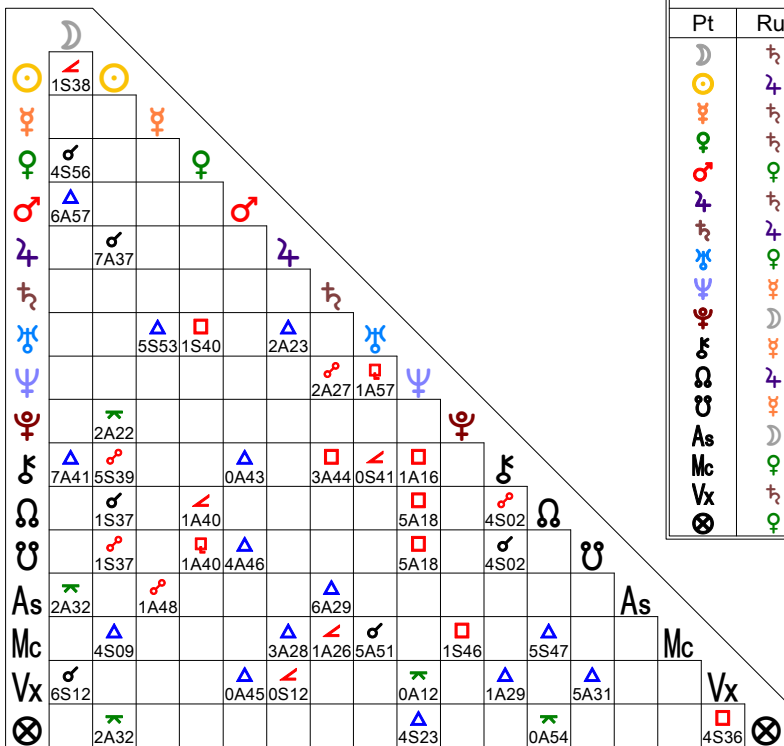

Chart 1
Pope Francis I (Jorge Mario Bergoglio)

Natal Chart
 Dec 17 1936, Thu
 9:00 pm ADT +3:00
 Buenos Aires, Argentina
 34°S36' 058°W27'
 Geocentric
 Tropical
 Koch
 True Node

Hs	Alm.
1	♄
2	♅
3	♁
4	♂
5	♂
6	♄
7	♂ ♃
8	♁ ♃
9	♄ ♃
10	♁ ♃
11	♁ ♃
12	♁ ♃

ESSENTIAL DIGNITIES (LEHMAN)								
Pt	Ruler	Exalt	Trip	Term	Face	Detri	Fall	Score
♁	♃	---	♁ m	♀	♁	♁	---	-5 p
♂	♄	♁	♄ m	♂ +	♃	♁	♁	-5 p
♀	♃	---	♁	♁ +	♂ +	♁	---	+2
♁	♃	---	♁	♁ +	♃ +	♁	♁	+1
♂	♄	♁	♁ m	♁ +	♄ +	♁	♁	-10 p
♃	♃	---	♁	♁ +	♄ +	♁	♁	-3
♄	♄	♁	♁	♁ +	♄ +	♁	♁	-5 p
♅	♅	♁	♁	♁ +	♄ +	♁	♁	---
♆	♆	♁	♁	♁ +	♄ +	♁	♁	---
♇	♇	♁	♁	♁ +	♄ +	♁	♁	---
♁	♁	♁	♁	♁ +	♄ +	♁	♁	---
♂	♂	♁	♁	♁ +	♄ +	♁	♁	---
♀	♀	♁	♁	♁ +	♄ +	♁	♁	---
♃	♃	♁	♁	♁ +	♄ +	♁	♁	---
♄	♄	♁	♁	♁ +	♄ +	♁	♁	---
♅	♅	♁	♁	♁ +	♄ +	♁	♁	---
♆	♆	♁	♁	♁ +	♄ +	♁	♁	---
♇	♇	♁	♁	♁ +	♄ +	♁	♁	---