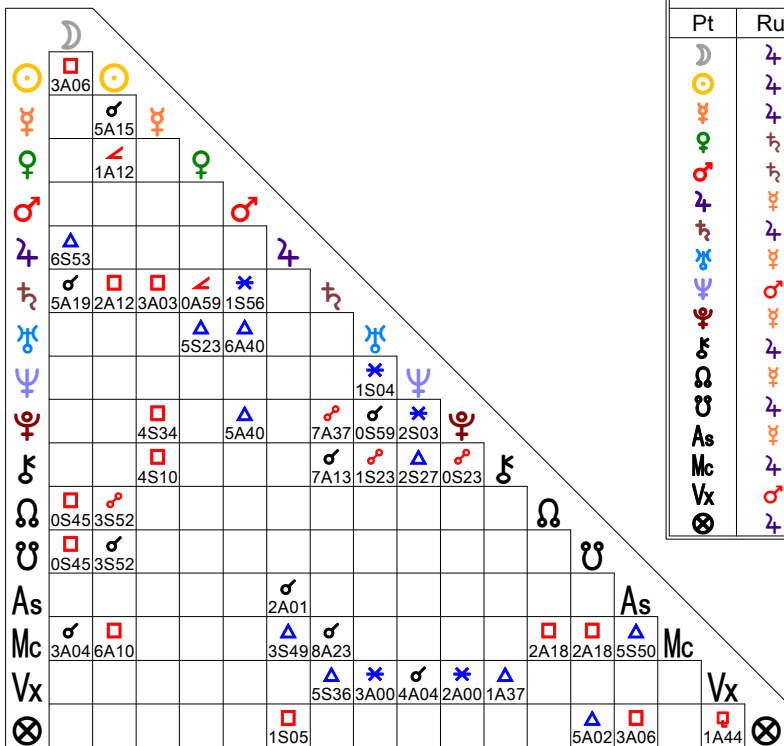

Chart 1
Ben Stiller
 Male Chart
 Nov 30 1965, Tue
 5:35 pm EST +5:00
 New York, NY
 40°N42'51" 074°W00'23"
 Geocentric
 Tropical
 Koch
 True Node

Hs	Alm.
1	♃
2	♋
3	♌
4	♍
5	♎
6	♏
7	♐
8	♑
9	♒
10	♓
11	♈
12	♉

ESSENTIAL DIGNITIES (LEHMAN)								
Pt	Ruler	Exalt	Trip	Term	Face	Detri	Fall	Score
☽	♄	♋	♈ m	♋	♌	♌	♌	-5 p
☉	♄	♋	♈ m	♋	♌	♌	♌	-5 p
♃	♄ m	♋	♈ m	♋	♌	♌	♌	-10 p
♄	♄	♋	♈ m	♋	♌	♌	♌	-5 p
♅	♄	♋	♈ m	♋	♌	♌	♌	+5
♆	♄ m	♋	♈ m	♋	♌	♌	♌	-10 p
♇	♄	♋	♈ m	♋	♌	♌	♌	-5 p
♈	♄	♋	♈ m	♋	♌	♌	♌	--
♉	♄	♋	♈ m	♋	♌	♌	♌	--
♊	♄	♋	♈ m	♋	♌	♌	♌	--
♋	♄	♋	♈ m	♋	♌	♌	♌	--
♌	♄	♋	♈ m	♋	♌	♌	♌	--
♍	♄	♋	♈ m	♋	♌	♌	♌	--
♎	♄	♋	♈ m	♋	♌	♌	♌	--
♏	♄	♋	♈ m	♋	♌	♌	♌	--
♐	♄	♋	♈ m	♋	♌	♌	♌	--
♑	♄	♋	♈ m	♋	♌	♌	♌	--
♒	♄	♋	♈ m	♋	♌	♌	♌	--
♓	♄	♋	♈ m	♋	♌	♌	♌	--