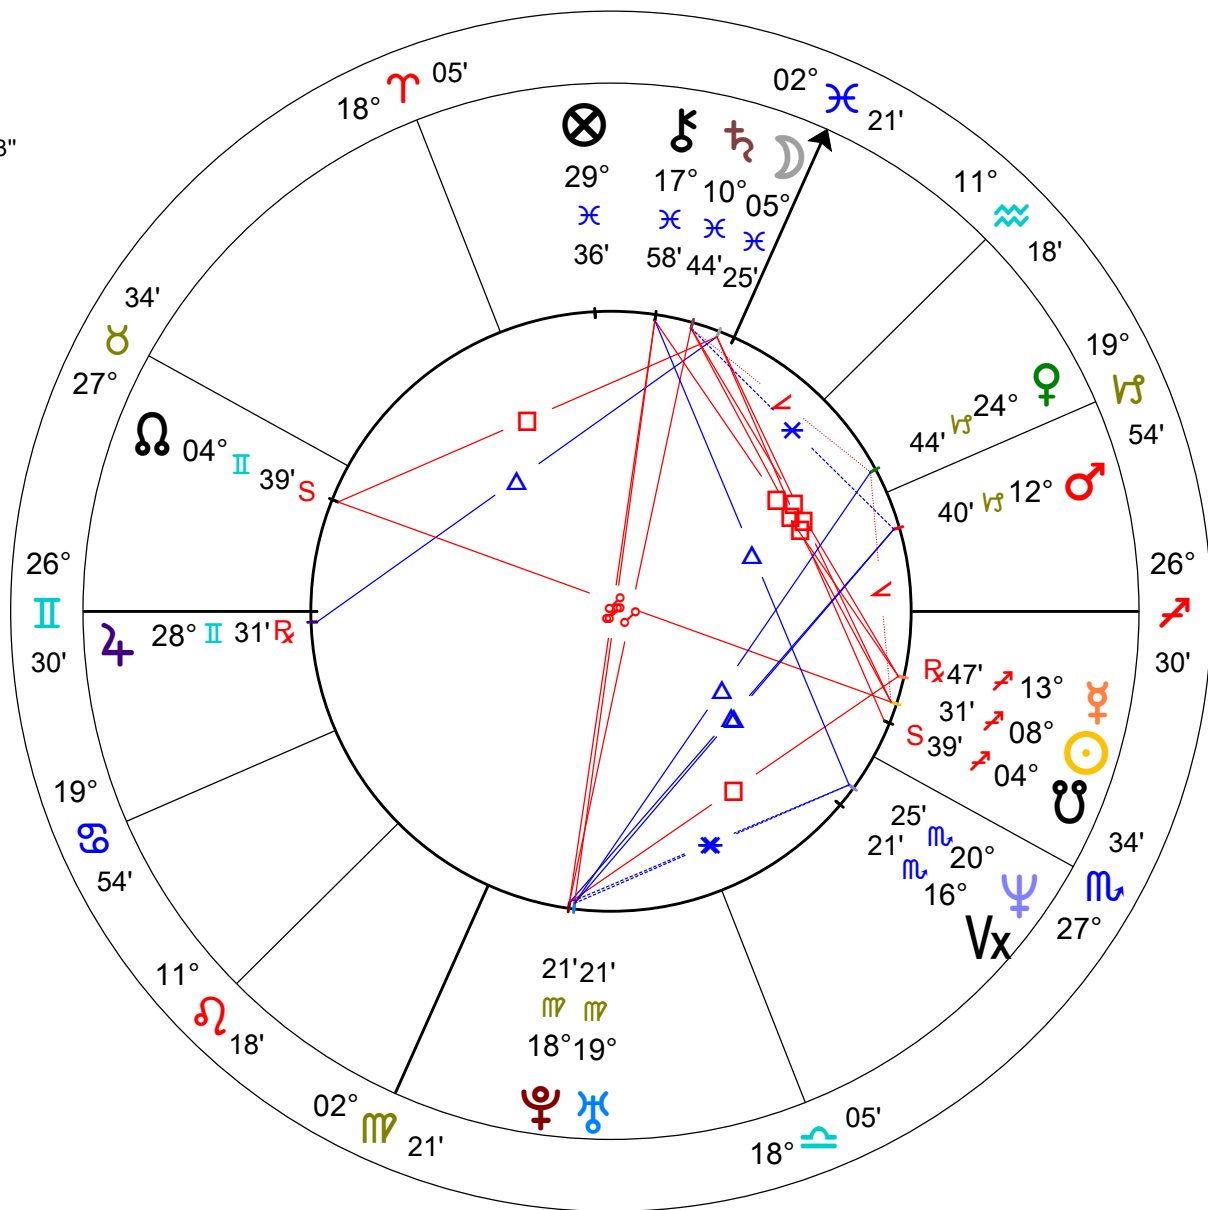

Chart 1
Ben Stiller
 Male Chart
 Nov 30 1965, Tue
 5:35 pm EST +5:00
 New York, NY
 40°N42'51" 074°W00'23"
 Geocentric
 Tropical
 Koch
 True Node

Hs	Alm.
1	♃
2	♋
3	♌
4	♍
5	♎
6	♏
7	♐
8	♑
9	♒
10	♓
11	♈
12	♉

ESSENTIAL DIGNITIES (LEHMAN)								
Pt	Ruler	Exalt	Trip	Term	Face	Detri	Fall	Score
☽	♄	♋	♈ m	♋	♌	♌	♌	-5 p
☉	♄	♋	♈ m	♋	♌	♌	♌	-5 p
♃	♄ m	♋	♈ m	♋	♌	♌	♌	-10 p
♄	♄	♋	♈ m	♋	♌	♌	♌	-5 p
♅	♄	♋	♈ m	♋	♌	♌	♌	+5
♆	♄ m	♋	♈ m	♋	♌	♌	♌	-10 p
♇	♄	♋	♈ m	♋	♌	♌	♌	-5 p
♈	♄	♋	♈ m	♋	♌	♌	♌	--
♉	♄	♋	♈ m	♋	♌	♌	♌	--
♊	♄	♋	♈ m	♋	♌	♌	♌	--
♋	♄	♋	♈ m	♋	♌	♌	♌	--
♌	♄	♋	♈ m	♋	♌	♌	♌	--
♍	♄	♋	♈ m	♋	♌	♌	♌	--
♎	♄	♋	♈ m	♋	♌	♌	♌	--
♏	♄	♋	♈ m	♋	♌	♌	♌	--
♐	♄	♋	♈ m	♋	♌	♌	♌	--
♑	♄	♋	♈ m	♋	♌	♌	♌	--
♒	♄	♋	♈ m	♋	♌	♌	♌	--
♓	♄	♋	♈ m	♋	♌	♌	♌	--